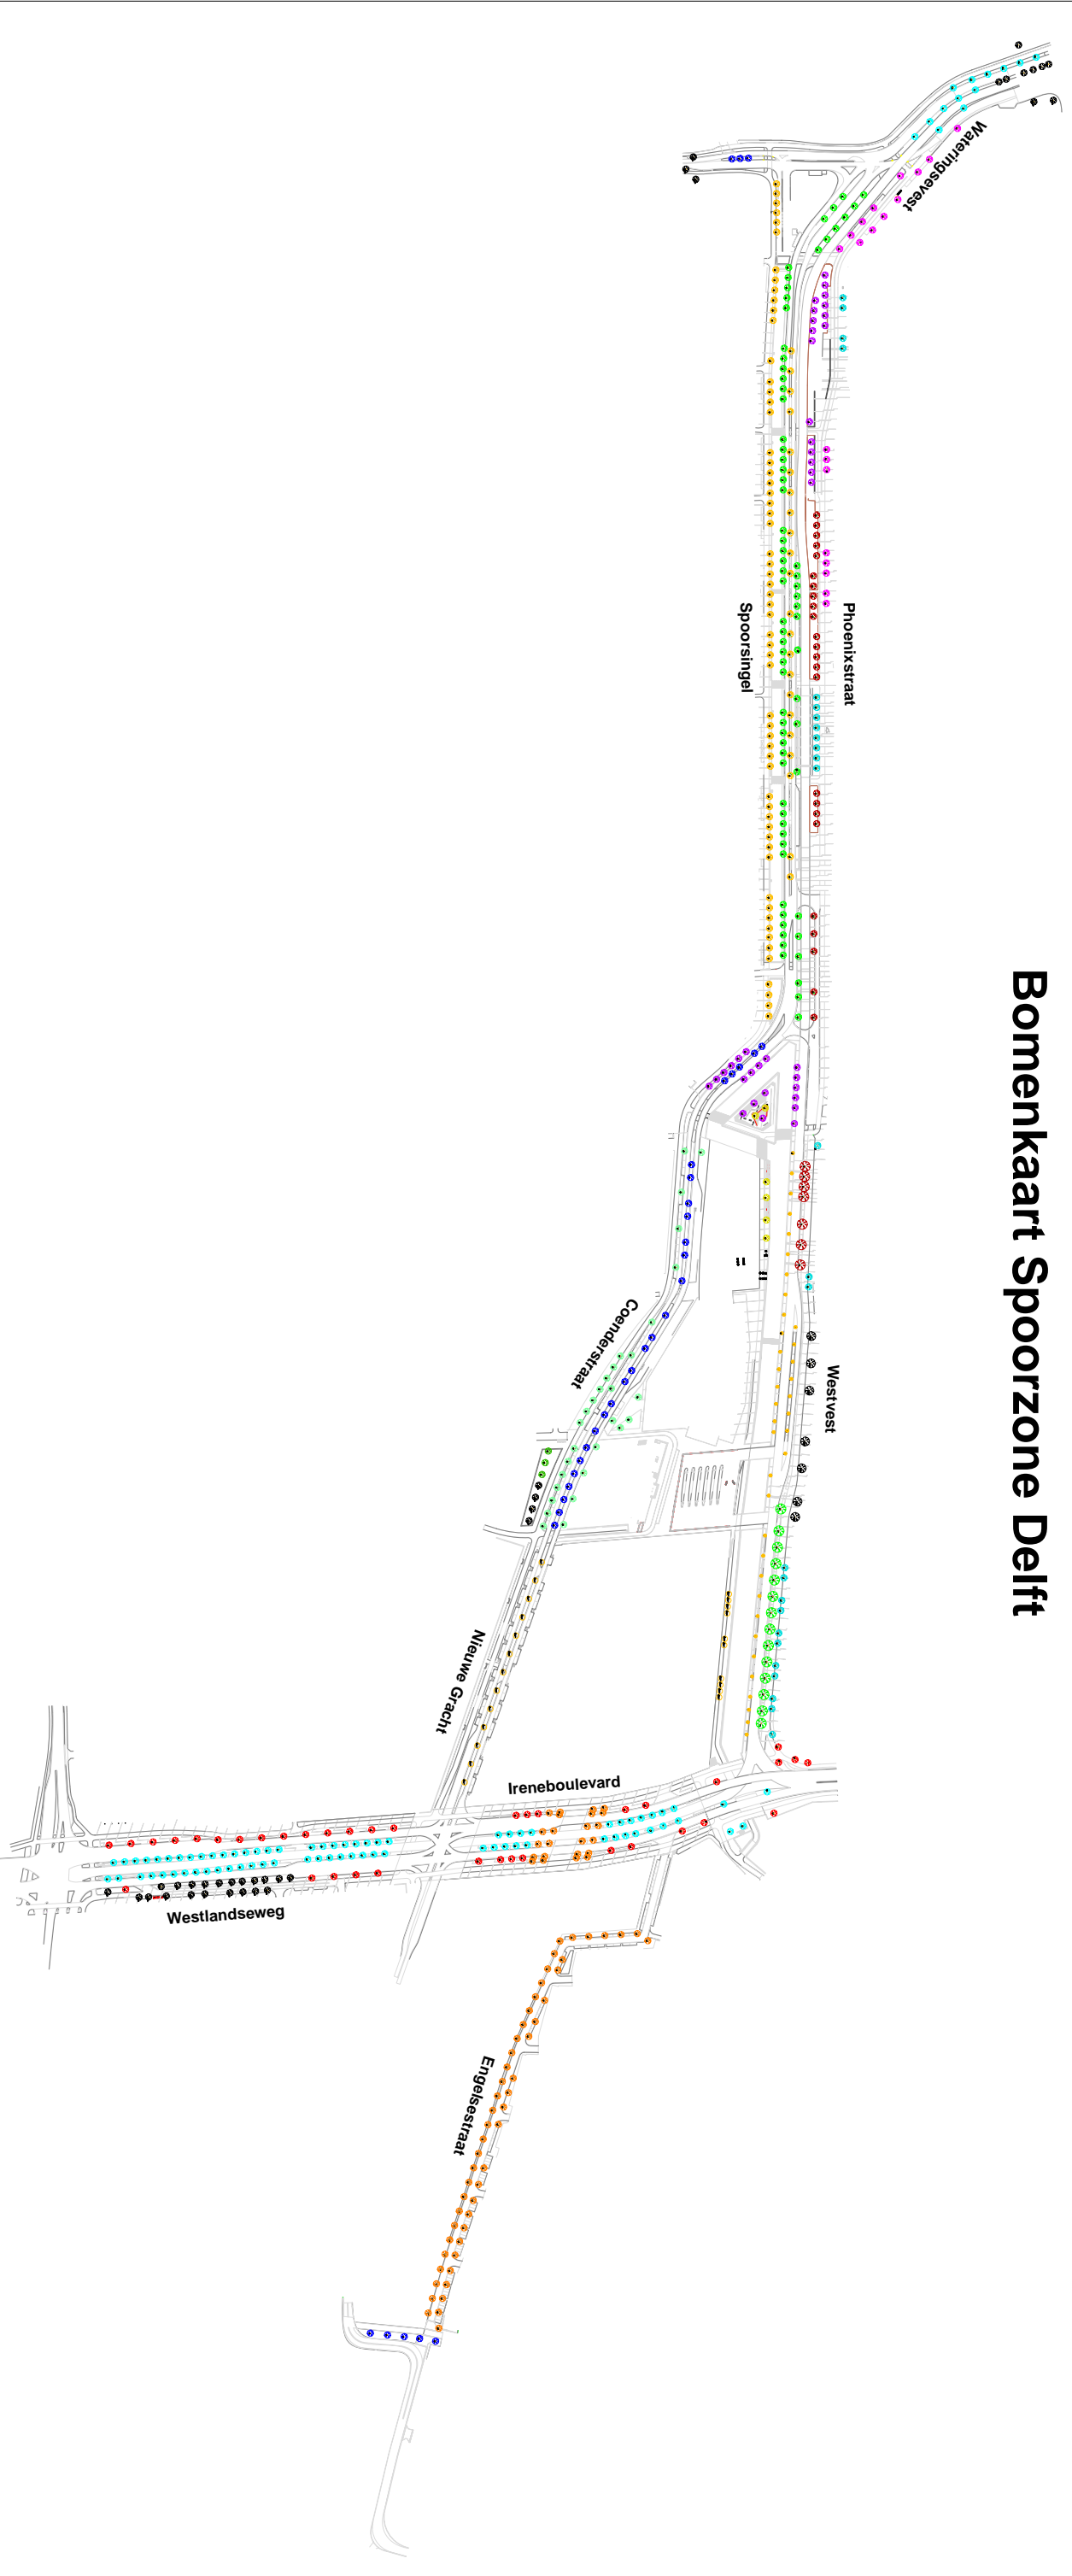

Bomenkaart Spoorzone Delft

Bestaande boom - blijft gehandhaafd

V01A - Tiia Cordata [Winterlinde]

V01B - Tiia Europea [Hollandse Linde]

V01C - Tiia Tomentosa [Zilverlinde]

V02 - Populus Nigra [Zwarte Populier]

V05 - Zelkova Serrata [Japanse Zelkova]

V06 - Alnus Cordata [Hartbladige Els]

V07 - Magnolia Grandiflora [Groenblijvende Tulpenboom]

V08 - Ulmus Leavis [Fladderiep]

V09 - Aesculus Hippocastanum [Witte Paardenkastanje]

V14 - Sophora Japonica [Honingboom]

V15 - Gleditsia Triacanthos [Valse Christusdoorn]

V17 - Platanus Occidentalis [Westerse Plataan]

V18 - Prunus Serrulata [Japanse Sierkers]

V20 - Quercus Palustris [Moereseik]